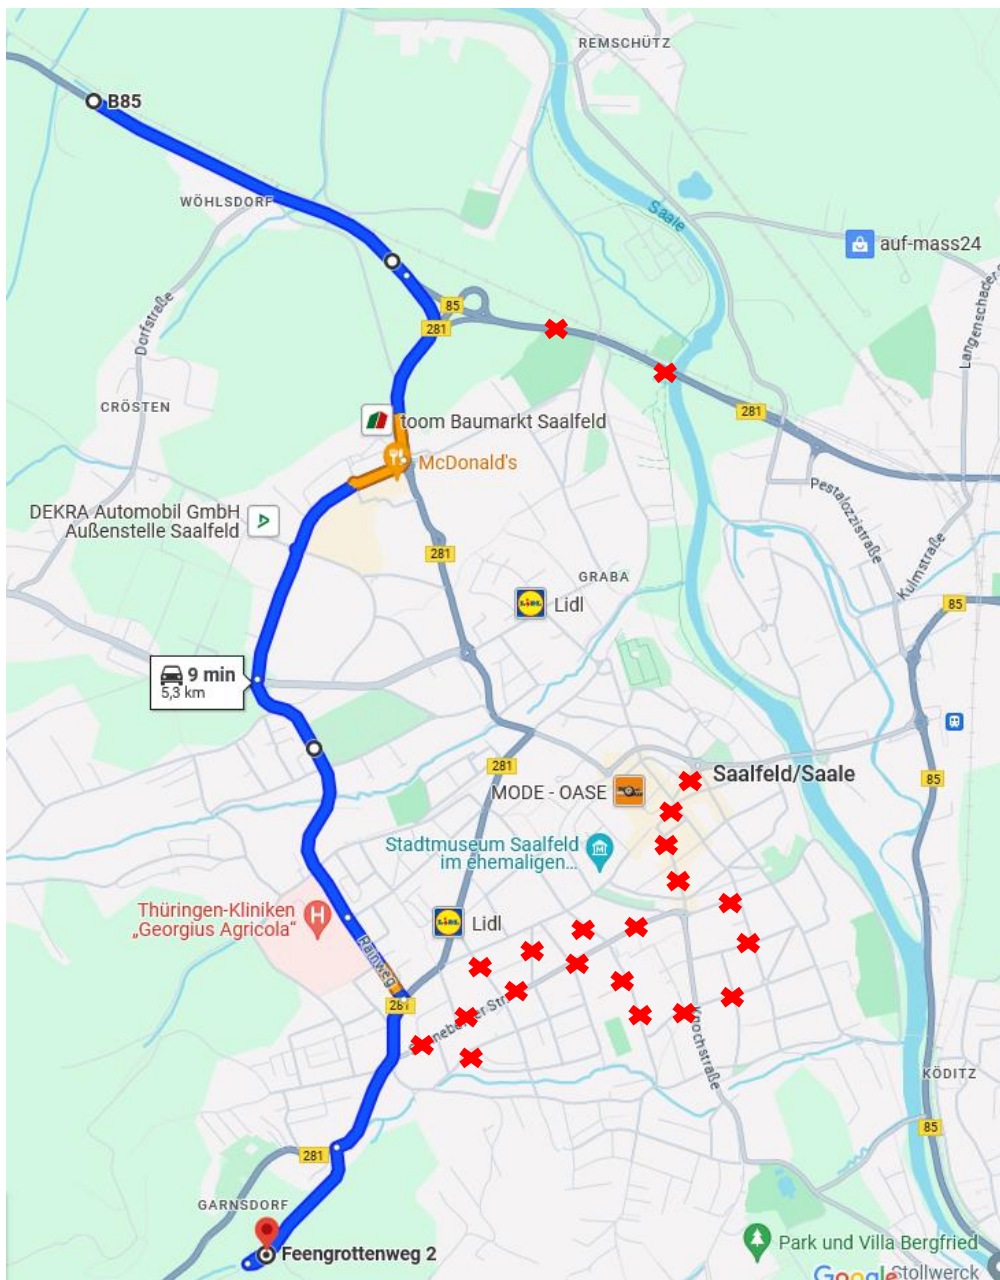

Werte Gäste,

aufgrund des Saalfelder Festumzuges zur 1125 Jahrfeier sind am 02.06.2024 mehrere Straßen in der Innenstadt gesperrt.

Für eine entspannte Anreise zu den Saalfelder Feengärten empfehlen wir folgende Umleitungen:

1. Aus Richtung Rudolstadt

→ Auf der B85 die Ábfahrt in Richtung Neuhaus/ Mittlerer Watzenbach wählen

→ am Kreisverkehr (Star-Tankstelle) die erste Ausfahrt in Richtung Thüringenklinik wählen

→ an der Thüringenklinik vorbei und rechts auf die B281 einbiegen

2. Aus Richtung Pößneck/ Unterwellenborn

- Auf der B281 die Abfahrt in Richtung Kronach auf die B85 wählen
- Am Kreisverkehr Saalfelder Bahnhof die erste Ausfahrt in Richtung Innenstadt wählen
- Im Kreisverkehr die erste Ausfahrt (Auf dem Graben) nehmen
- Im Kreisverkehr die erste Ausfahrt auf die Friedensstraße nehmen
- Links abbiegen auf Promenadenweg/B281

3. Aus Richtung Kronach

- Kronacher Straße bis zum Saalfeder Bahnhof folgen
- Im Kreisverkehr dritte Ausfahrt (Bahnhofstraße) nehmen
- Weiter auf Puschkinstraße
- Im Kreisverkehr erste Ausfahrt (Auf dem Graben) nehmen
- Im Kreisverkehr die erste Ausfahrt auf die Friedensstraße nehmen
- Links abbiegen auf Promenadenweg/B281