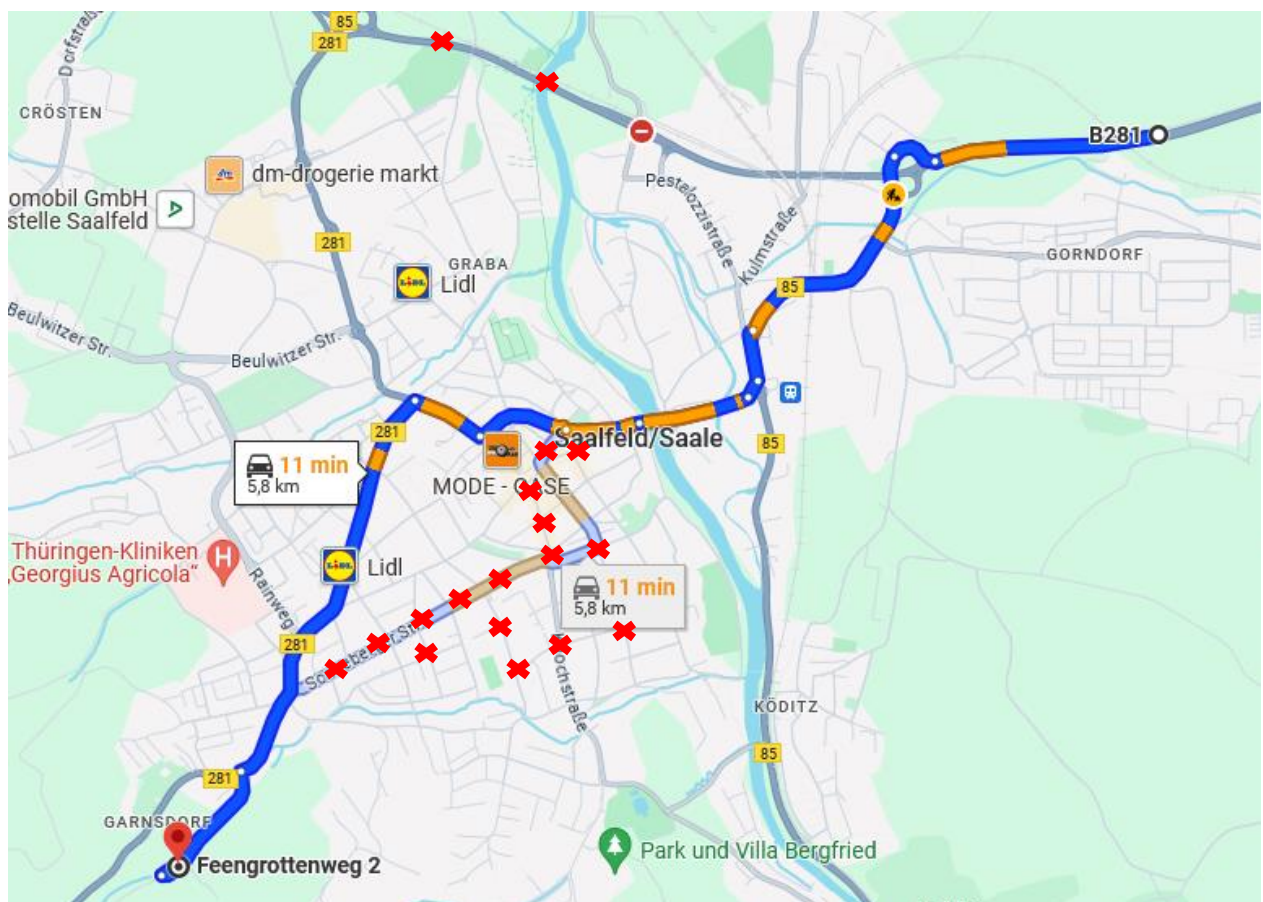

Werte Gäste,

aufgrund des Saalfelder Festumzuges zur 1125 Jahrfeier sind am 02.06.2024 mehrere Straßen in der Innenstadt gesperrt.

Für eine entspannte Anreise zu den Saalfelder Feengärten empfehlen wir folgende Umleitungen:

1. Aus Richtung Rudolstadt

→ Auf der B85 die Ábfahrt in Richtung Neuhaus/ Mittlerer Watzenbach wählen

→ am Kreisverkehr (Star-Tankstelle) die erste Ausfahrt in Richtung Thüringenklinik wählen

→ an der Thüringenklinik vorbei und rechts auf die B281 einbiegen

2. Aus Richtung Pößneck/ Unterwellenborn

- Auf der B281 die Abfahrt in Richtung Kronach auf die B85 wählen
- Am Kreisverkehr Saalfelder Bahnhof die erste Ausfahrt in Richtung Innenstadt wählen
- Im Kreisverkehr die erste Ausfahrt (Auf dem Graben) nehmen
- Im Kreisverkehr die erste Ausfahrt auf die Friedensstraße nehmen
- Links abbiegen auf Promenadenweg/B281

3. Aus Richtung Kronach

- Kronacher Straße bis zum Saalfeder Bahnhof folgen
- Im Kreisverkehr dritte Ausfahrt (Bahnhofstraße) nehmen
- Weiter auf Puschkinstraße
- Im Kreisverkehr erste Ausfahrt (Auf dem Graben) nehmen
- Im Kreisverkehr die erste Ausfahrt auf die Friedensstraße nehmen
- Links abbiegen auf Promenadenweg/B281