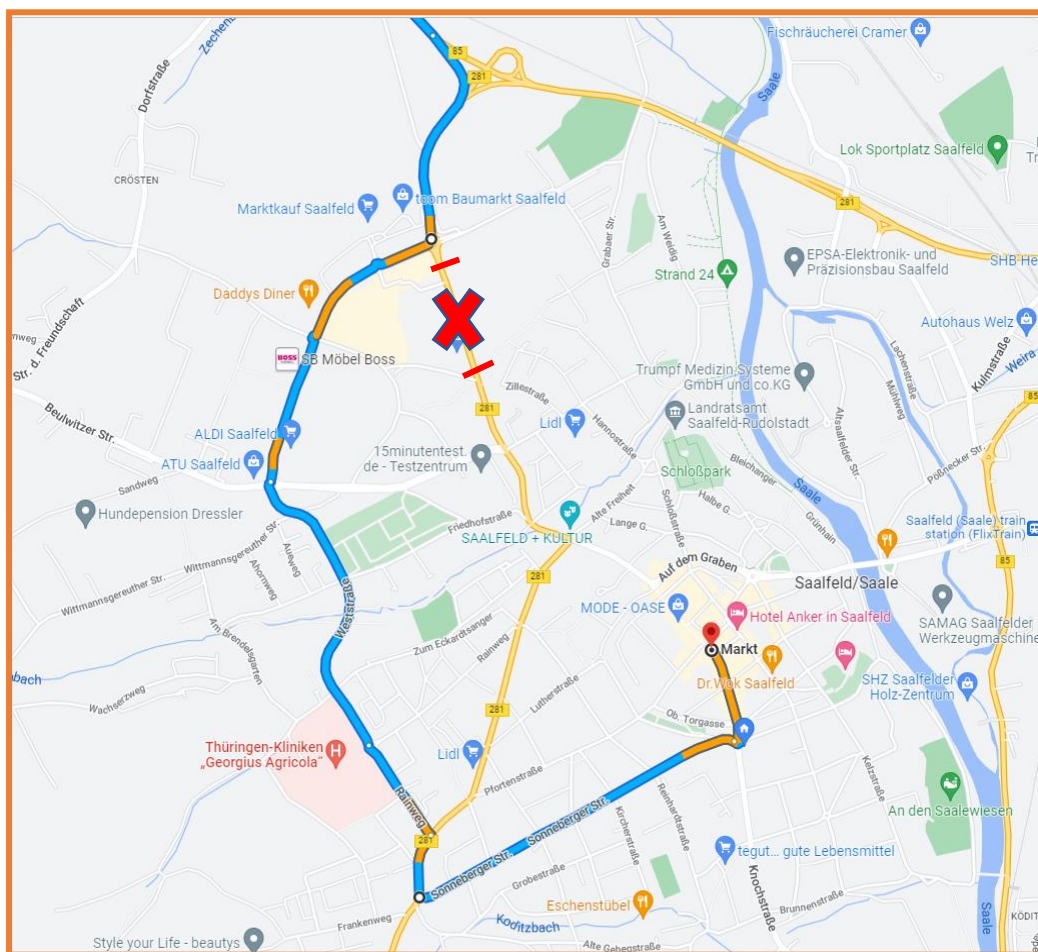

Hinweis für Ihre Anreise

Liebe Besucher der Feengrotten- und Kurstadt Saalfeld,

Ab 28.02.2022 ist die **B281** (Rudolstädter Straße) zwischen der Penny-Markt Zufahrt und Optimax/Mercedes Müller bis Jahresende gesperrt.

Aus Richtung **B88** kommend kann die Ausfahrt **B281** Richtung Neuhaus a. Rwg/Saalfeld/Wöhlsdorf/Mittl. Watzbach weiterhin genutzt werden.

Auf der folgenden Karte haben wir die geänderte Wegführung markiert um die Baustelle umfahren zu können.